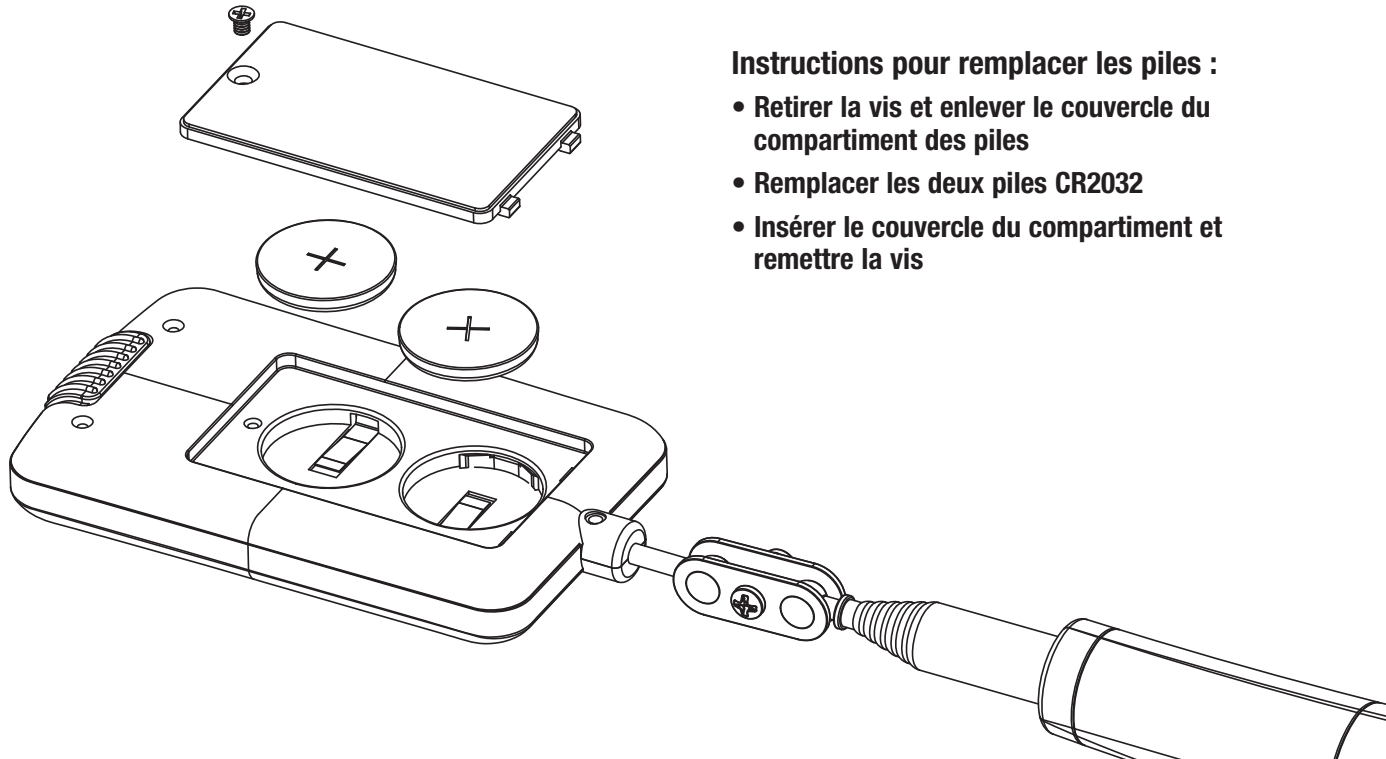

Battery Replacement Instructions:

- Remove screw and battery cover
- Replace both CR2032 batteries
- Insert battery cover and secure with screw

Instrucciones para el reemplazo de baterías:

- Remueva el tornillo y la cubierta de las baterías
- Reemplace ambas baterías CR2032
- Inserte las baterías y asegure la cubierta con el tornillo

Instructions pour remplacer les piles :

- Retirer la vis et enlever le couvercle du compartiment des piles
- Remplacer les deux piles CR2032
- Insérer le couvercle du compartiment et remettre la vis